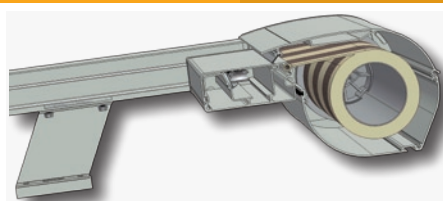

De techniek

In de schitterend, uit aluminium vormgegeven kast zit het doek opgeborgen. Dit doek wordt via geleiders met behulp van een motor over het dak van uw veranda of serre getrokken. De unieke, onzichtbare veerconstructie

in de onderlijst van het scherm zorgt ervoor dat het doek constant gespannen is.