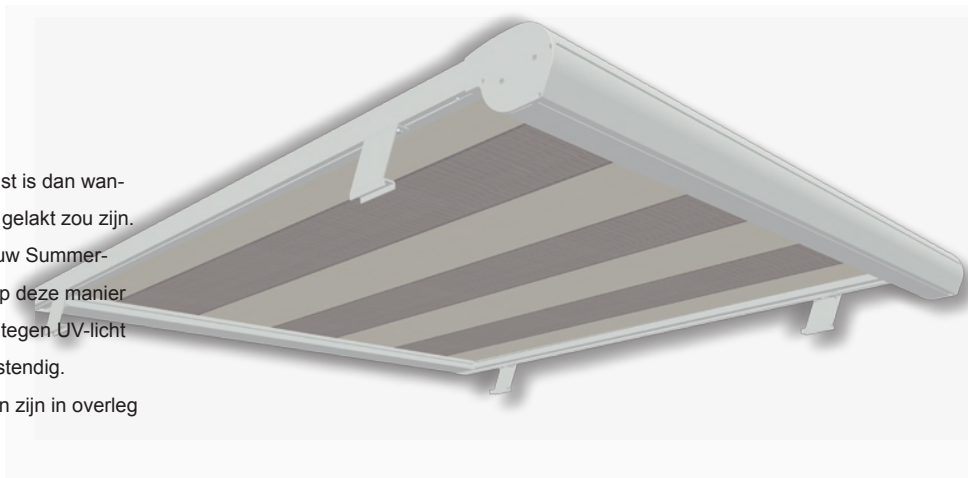

## ***Verandazonwering Summerlight® Verso***

**Stijlvolle zonwering voor serre of terrasoverkapping**

Als aanvulling op de populaire Summerlight® verandazonwering introduceert AVZ de Summerlight® Verso. Deze verandazonwering wordt boven op uw serre geplaatst, waardoor een prachtig harmonieus geheel wordt gevormd. De schoonheid en functionaliteit van uw serre komt met de Summerlight® Verso optimaal tot zijn recht.

Via geleiders glijdt het gekozen doek vanuit een stijlvol gevormde kast over het dak van serre of terrasoverkapping. Zonlicht en warmte worden geabsorbeerd en gereflecteerd, terwijl een plezierige hoeveelheid licht wordt doorgelaten.

De Summerlight® Verso kan net als de bestaande Summerlight® uit één stuk gemaakt worden tot een breedte van 6 meter en een uitval van 4 meter. Voor grotere oppervlakten kunnen meerdere systemen probleemloos aan elkaar gekoppeld worden. Bij dergelijke oppervlakten wordt gebruik gemaakt van een meelopende ondersteuningsrol t.b.v. het doek (Verso XL).

slag- en slijtvast is dan wanneer deze nat gelakt zou zijn. Bovendien is uw Summerlight® Verso op deze manier goed bestand tegen UV-licht en corrosiebestendig. Andere kleuren zijn in overleg mogelijk.