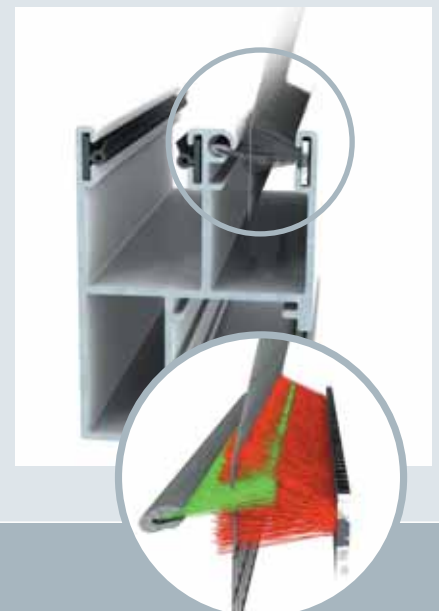

45°

20°

90°

Alle rolluik kastsystemen kunnen in het bouwelementsysteem met elkaar worden gecombineerd en zijn in een gerolvormde of geëxtrudeerde uitvoering verkrijgbaar.

ronde

1/4 ronde

Geïntegreerde insectenwering

heroal biedt u met het rolluik met geïntegreerde insectenwering een ingenieuze en moderne allround oplossing.

Dankzij speciale geleidingsrails kunnen het rolluik en de insectenwering onafhankelijk van elkaar worden bediend.

De geleider van het insecten gaas is voorzien van speciale borstels waardoor het gaas zelfs bij hoge windbelastingen niet uit de geleiding wordt geduwd.

Click Stop

Betere beveiliging tegen inbraak, omdat het rolluik automatisch in de kast blokkeert als deze omhoog wordt geschoven.