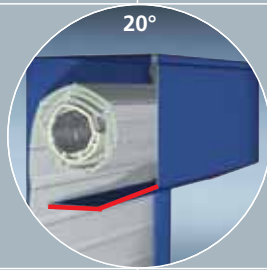

45°

20°

90°

Alle rolluik kastsystemen kunnen in het bouwelementsysteem met elkaar worden gecombineerd en zijn in een gerolvormde of geëxtrudeerde uitvoering verkrijgbaar.

ronde

1/4 ronde

Geïntegreerde insectenwering