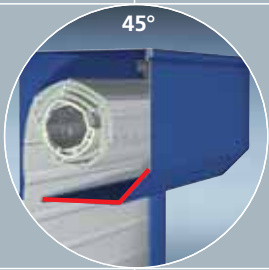

45°

20°

90°

Alle rolluik kastsystemen kunnen in het bouwelementsysteem met elkaar worden gecombineerd en zijn in een gerolvormde of geëxtrudeerde uitvoering verkrijgbaar.

ronde

1/4 ronde

Geïntegreerde insectenwering