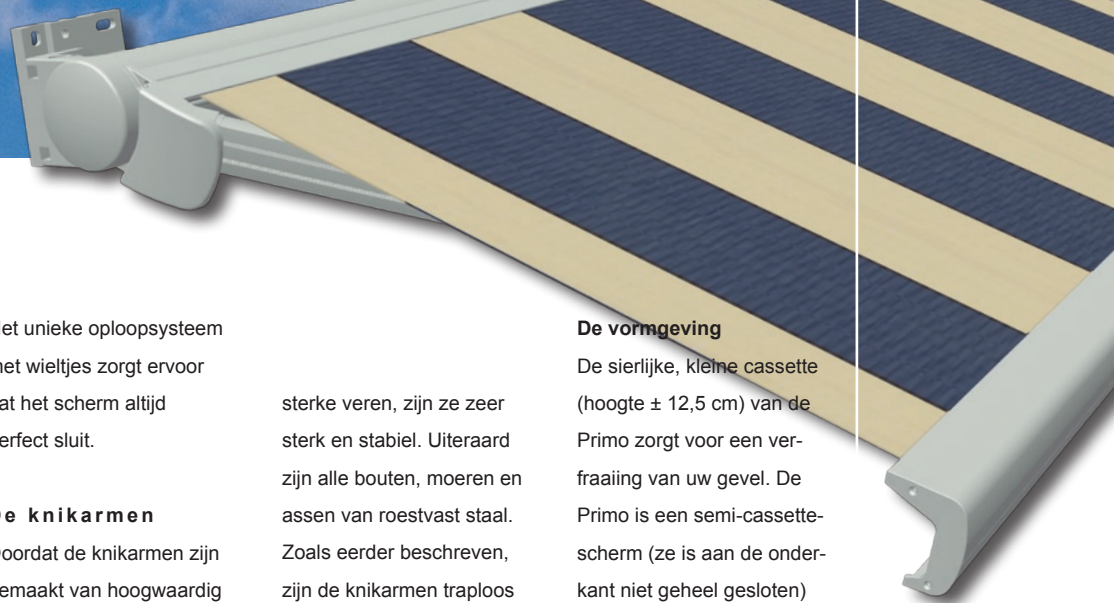

De techniek

De knikarmen zijn bevestigd aan twee robuuste aluminium steunen die aan uw plafond of op uw gevel worden gemonteerd. Door de unieke constructie van de Primo® kunt u het scherm in vele standen instellen. Uw terras en/of raampartij kan dus altijd van schaduw worden voorzien.

Het unieke oploopsysteem met wieltjes zorgt ervoor dat het scherm altijd perfect sluit.

De knikarmen

Doordat de knikarmen zijn gemaakt van hoogwaardig aluminium profiel en voorzien zijn van twee kabels en

sterke veren, zijn ze zeer sterk en stabiel. Uiteraard zijn alle bouten, moeren en assen van roestvast staal. Zoals eerder beschreven, zijn de knikarmen traploos instelbaar naar 150, 200, 250 of zelfs 300 cm.

De vormgeving

De sierlijke, kleine cassette (hoogte ± 12,5 cm) van de Primo zorgt voor een verfraaiing van uw gevel. De Primo is een semi-cassette-scherm (ze is aan de onderkant niet geheel gesloten) met een prima prijs-/kwaliteit-verhouding.

De uitvoering

U kunt, naast de kleur en het dessin van het doek, de kleur kiezen van de cassette. Deze is onder meer verkrijgbaar in zilverkleur. Een speciale behandeling (anodiseren) zorgt ervoor dat de natuurlijke kleur en glans

van uw aluminium cassette behouden blijft ondanks weers- en tijdsinvloeden. U kunt ook kiezen voor een gemoffelde cassette in crème. Moffelen wil zeggen dat de kleur middels een speciaal verhittingsproces wordt aangebracht. Dit

proces zorgt ervoor dat de laklaag aanzienlijk beter

slag- en slijtvast is dan wanneer deze nat gelakt zou zijn. Bovendien is uw cassette op deze manier goed bestand tegen UV-licht en corrosiebestendig.

De bediening