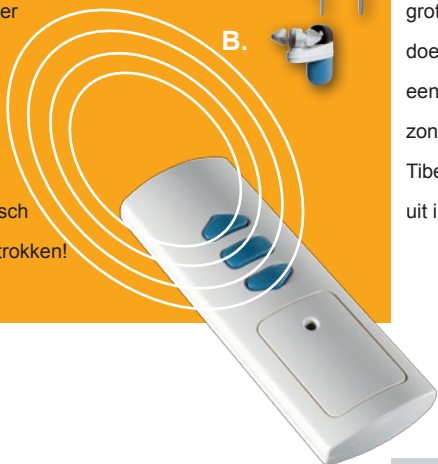

De bediening

Standaard zijn deze schermen geschikt voor een:

A. soepel lopend oogwindwerk met slingerstang

B. elektrische bediening

Luxer en gemakkelijker wordt het scherm door plaatsing van een zon-/wind-automat, waardoor het scherm automatisch uitgaat of wordt ingetrokken!

Natuurlijk behoort ook afstandsbediening tot de mogelijkheden.