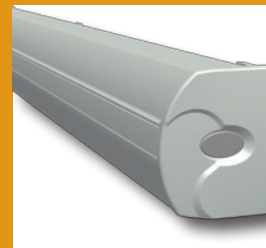

Knikarm-terrasscherm Furore® cassette

Het compacte stijlvolle cassette-terrasscherm

De Cassette Furore® is een volledig gesloten zonnescherm uitgerust met een bovenrolsysteem en een PVC doekgeleiding, waardoor het doek altijd voldoende afstand tot de armen heeft en het scherm altijd perfect sluit. Dit ziet er niet alleen mooi uit, maar het doek is daardoor ook optimaal beschermd tegen weersinvloeden. De afgeronde kap zorgt voor een fraai aanzicht, zowel in geopende als in gesloten toestand, terwijl de sierlijke afdekkappen elke schroef verbergen.

De oerdegelijke knikarmen, die een vrije doorloop onder uw scherm garanderen, hebben een uitval van 150, 200, 250 of 300 cm. De maximale breedte van de Cassette Furore® is 500 cm bij een uitval van 300 cm en 550 cm bij een uitval van 250 cm. Door toepassing van hoogwaardige materialen zoals aluminium, UV-bestendig kunststof en roestvast staal is dit scherm hét voorbeeld van absolute duurzaamheid.

zonnescerm op deze manier goed bestand tegen UV-licht en is het corrosiebestendig. Overige RAL kleuren zijn op speciale aanvraag leverbaar.

De knikarmen

Doordat de knikarmen zijn gemaakt van hoogwaardige aluminium profielen en voorzien zijn van twee kabels en stugge veren zijn ze zeer sterk en stabiel. Uiteraard zijn alle bouten, moeren en assen van roestvast staal. De knikarmen zijn traploos instelbaar tot 150, 200, 250 of zelfs 300 cm.

De vormgeving

Door de fraaie compacte vormgeving, het gesloten cassette systeem en de sierlijke afdekkappen, welke er voor zorgen dat schroeven uit het zicht vallen, is de **Cassette Furore®** een sieraad aan uw gevel.