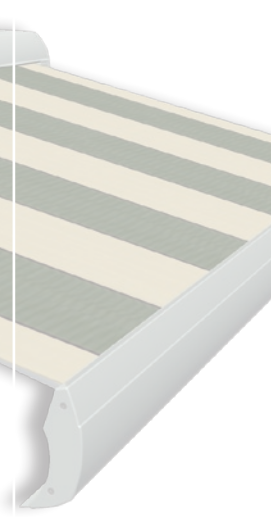

De uitvoering

U kunt, naast de kleur en het dessin van het doek, de kleur kiezen van de cassette. Deze is onder meer verkrijgbaar in zilverkleur. Een speciale behandeling (anodiseren) zorgt ervoor dat de natuurlijke kleur en glans van uw aluminium zonnescerm behouden blijft ondanks weers- en tijdsinvloeden. U kunt ook kiezen

voor een gemoffeld zonnescerm in de standaard kleur crème RAL 9001. Moffelen wil zeggen dat de kleur middels een speciaal verhittingsproces wordt aangebracht. Dit proces zorgt ervoor dat de laklaag aanzienlijk beter slag- en slijtvast is dan wanneer deze nat gelakt zou zijn. Bovendien is uw

zonnescerm op deze manier goed bestand tegen UV-licht en is het corrosiebestendig. Overige RAL kleuren zijn op speciale aanvraag leverbaar.

De knikarmen

Doordat de knikarmen zijn gemaakt van hoogwaardige aluminium profielen en voorzien zijn van twee kabels en stugge veren zijn ze zeer sterk en stabiel. Uiteraard zijn alle bouten, moeren en assen van roestvast staal. De knikarmen zijn traploos instelbaar tot 150, 200, 250 of zelfs 300 cm.